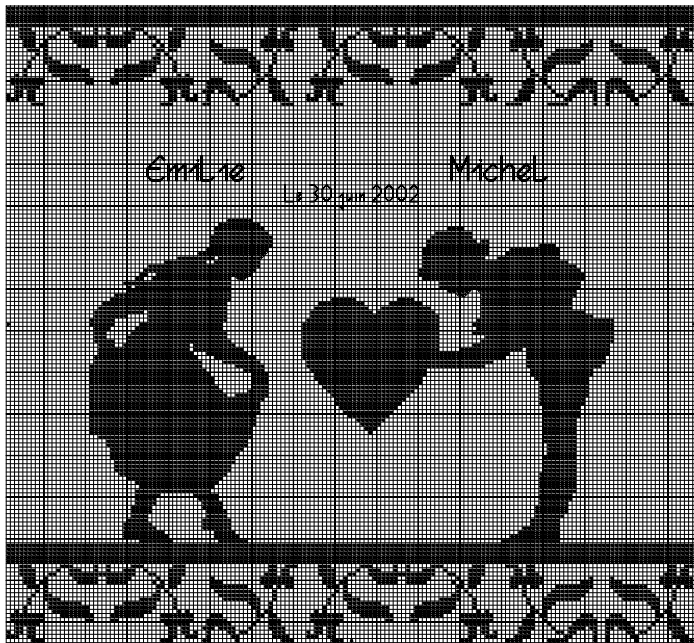

Tableau de Mariage

● Blanc Lumière DMC B5200

Points arrière

— Lièvre 840

Points de noeud

● Lièvre 840

Nombre de points : 166 x 153

Design Area 30.1 x 27.8 cm de 55 pts/10cm